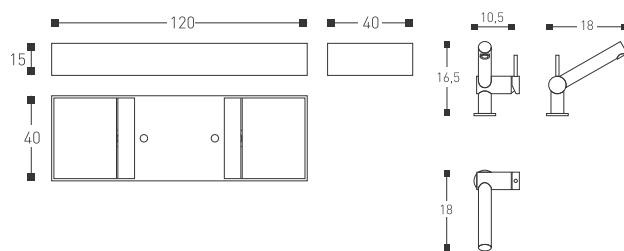

水栓
248 01 02
クローム

¥106,050×2

バルブ
340 76 00

¥13,650×2

トラップ
290 01 15

¥11,550×2

セット合計

¥525,000