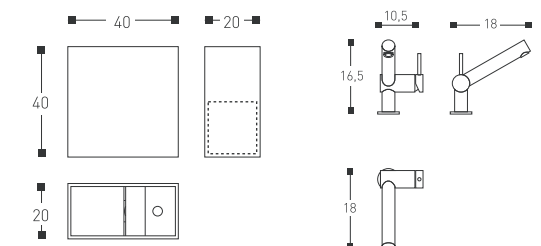

02

ラックタイプ

- 洗面 739 05 16 ¥162,750
- 水栓 248 11 02 マットクローム ¥106,050
- バルブ 340 76 00 ¥13,650
- トラップ 290 01 15 ¥11,550
- セット合計 ¥294,000

03

ラックタイプ

- 洗面 739 05 11 ¥162,750
- 水栓 248 01 02 クローム ¥106,050
- バルブ 340 76 00 ¥13,650
- トラップ 290 01 15 ¥11,550
- セット合計 ¥294,000