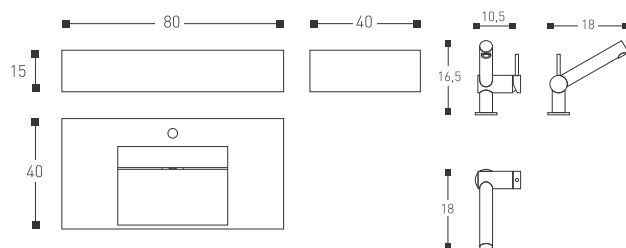

組み合わせ例

08

洗面
739 05 12 ¥197,400

水栓
248 01 02
クローム ¥106,050

バルブ
340 76 00 ¥13,650

トラップ
290 01 15 ¥11,550

セット合計 ¥328,650

09