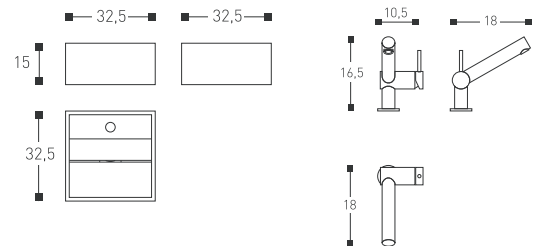

セット合計 ¥328,650

*写真のアクセサリーにつきましてはお問い合わせください。

- 本体 材質：Bathstone（人工樹脂混合）
カラー：ホワイト
- 水栓 シングルレバー混合栓
材質：真鍮
カラー：クロームまたはマットクローム

Combination

組み合わせ例

01

- 洗面 739 05 15 ¥120,750
- 水栓 248 11 02 マットクローム ¥106,050
- バルブ 340 76 00 ¥13,650
- トラップ 290 01 15 ¥11,550
- セット合計 ¥252,000