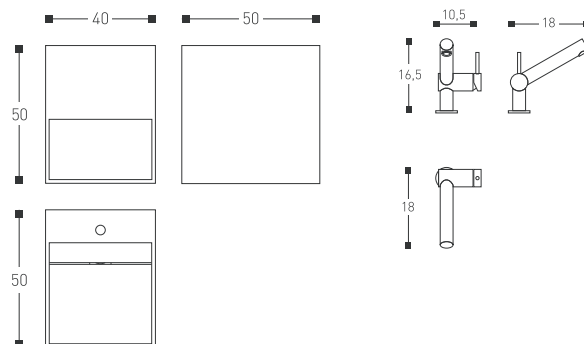

07

ラックタイプ

洗面
739 05 10 ¥283,500

水栓
248 01 02
クローム ¥106,050

バルブ
340 76 00 ¥13,650

トラップ
290 01 15 ¥11,550

セット合計 ¥414,750

Combination