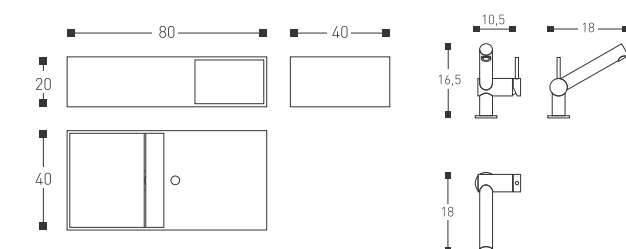

水栓
248 01 02
クローム ¥106,050

バルブ
340 76 00 ¥13,650

トラップ
290 01 15 ¥11,550

セット合計 ¥347,550

11

ラックタイプ

洗面
739 05 08 ¥300,300

水栓
248 01 02
クローム ¥106,050