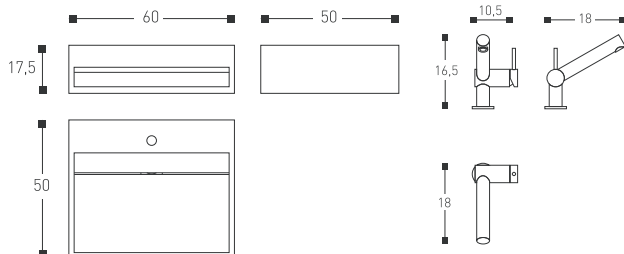

06

ラックタイプ

洗面
739 05 09 ¥197,400

水栓
248 01 02
クローム ¥106,050

バルブ
340 76 00 ¥13,650

トラップ
290 01 15 ¥11,550

セット合計 ¥328,650