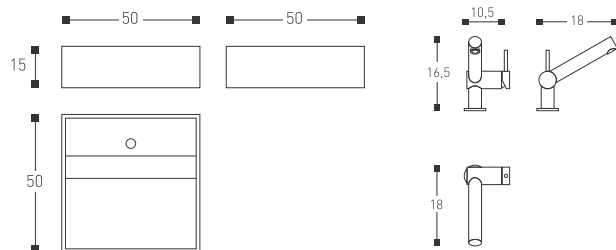

05

タオルラックタイプ

洗面
739 05 03 ¥186,900

水栓
248 11 02
マットクローム ¥106,050

バルブ
340 76 00 ¥13,650

トラップ
290 01 15 ¥11,550

セット合計 ¥318,150