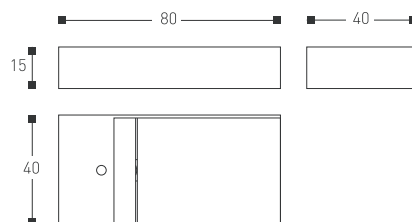

Combination

組み合わせ例

12

洗面
739 05 06

¥262,500

水栓
248 01 02
クローム

¥106,050×2

バルブ
340 76 00

¥13,650×2

トラップ
290 01 15

¥11,550×2

セット合計

¥525,000

Others

その他のタイプ

13

洗面 ¥162,750

739 05 21

14

洗面 ¥143,850

739 05 02

15

洗面 ¥133,350

739 05 14

16

洗面 ¥197,400

739 05 20

17

洗面 ¥262,500

739 05 04

価格は全て税込みです。また、配送費は別途お見積もりさせていただきます。

PSD INTERNATIONAL