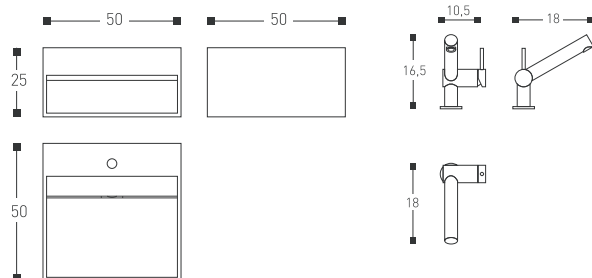

セット合計 ¥318,150

06

ラックタイプ

洗面
739 05 09 ¥197,400

水栓
248 01 02
クローム ¥106,050

バルブ
340 76 00 ¥13,650

トラップ
290 01 15 ¥11,550

セット合計 ¥328,650