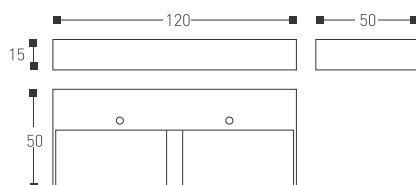

739 05 04

価格は全て税込みです。また、配送費は別途お見積もりさせていただきます。

PSD INTERNATIONAL

PSD INTERNATIONAL サニタリー製品について

価格について

本カタログ掲載の価格は2008年12月現在の価格です。

メーカーの価格変更や経済変動により、予告なく価格の改定を行う場合がございます。

最新の価格は、下記 PSD INTERNATIONAL GALLERY にてご確認ください。