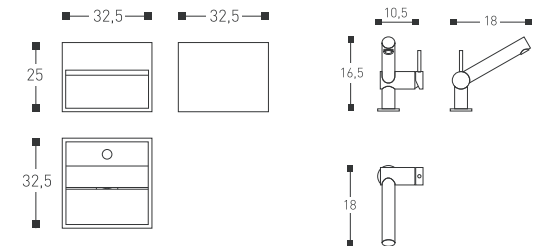

03

ラックタイプ

- 洗面 739 05 11 ¥162,750
- 水栓 248 01 02 クローム ¥106,050
- バルブ 340 76 00 ¥13,650
- トラップ 290 01 15 ¥11,550
- セット合計 ¥294,000