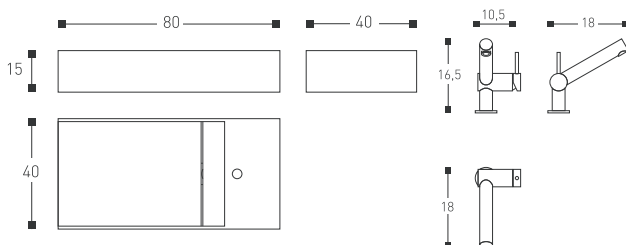

10

ラックタイプ

洗面
739 05 05 ¥216,300

水栓
248 01 02
クローム ¥106,050

バルブ
340 76 00 ¥13,650

トラップ
290 01 15 ¥11,550

セット合計 ¥347,550