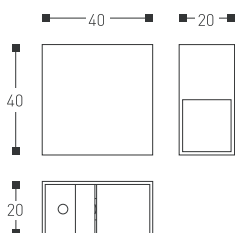

Others

その他のタイプ

13

洗面 ¥162,750

739 05 21