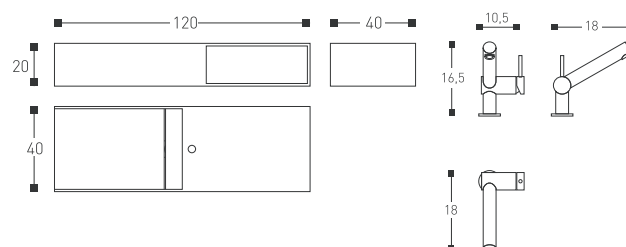

11

ラックタイプ

洗面
739 05 08 ¥300,300

水栓
248 01 02
クローム ¥106,050

バルブ
340 76 00 ¥13,650

トラップ
290 01 15 ¥11,550

セット合計 ¥431,550