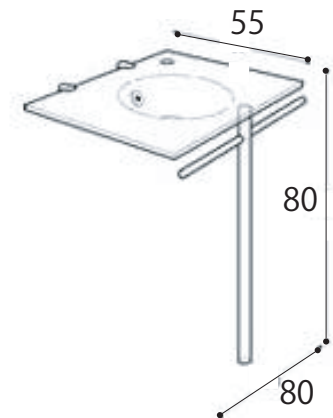

fresh

**洗面ボウル** ガラス製

シリーズ fresh  
品番 7303003  
サイズ 80\*55\*80

**水栓** マットクロム

シリーズ名 control  
品番 2481102  
サイズ 10.5\*18\*16.5

洗面 298,200

水栓 106,050

バルブ 9,450