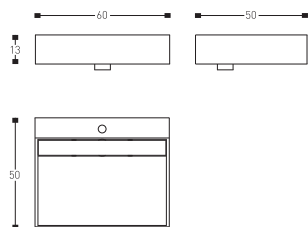

Color :

Designer :
NURIA COLL&WILLI KUNZEL

洗面器の右側には重箱のようなふたつきの収納が備わり、洗面周りの小物などが収納できる。排水口を隠せるよう排水部分にもふたがつき、使わないときはすっきりとした眺めとなる。エッジの効いた直線的なデザインは、凛とした和の雰囲気を感じさせる。

- **本体** 材質：Bathstone（人工樹脂混合）
アルミニウム（側面）
カラー：ホワイト / ブラック
マットシルバー（側面）
- **水栓** シングルレバー混合栓
材質：真鍮
カラー：クロームまたはマットクローム

洗面 7380511	¥260,000
水栓 2481102	¥106,050
バルブ 340 76 00	¥13,650
トラップ 290 01 20	¥33,600
<hr/>	
セット合計	¥413,300

* シェルフやミラー等は含まれておりません。

洗面 WHITE 7380510 ¥206,850
BLACK 7380610 ¥361,200

洗面 WHITE 7380511 ¥260,000
BLACK 7380611 ¥407,400