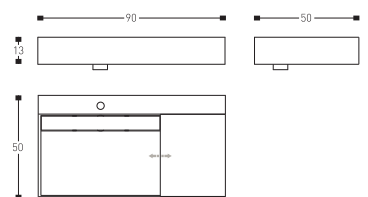

Color :

Designer :
NURIA COLL&WILLI KUNZEL

洗面器の右側には重箱のようなふたつきの収納が備わり、洗面周りの小物などが収納できる。排水口を隠せるよう排水部分にもふたがつき、使わないときはすっきりとした眺めとなる。エッジの効いた直線的なデザインは、凛とした和の雰囲気を感じさせる。

- **本体** 材質：Bathstone（人工樹脂混合）
アルミニウム（側面）
カラー：ホワイト / ブラック
マットシルバー（側面）
- **水栓** シングルレバー混合栓
材質：真鍮
カラー：クロームまたはマットクローム

洗面 7380511	¥260,000
水栓 2481102	¥106,050
バルブ 340 76 00	¥13,650
トラップ 290 01 20	¥33,600
<hr/>	
セット合計	¥413,300

* シェルフやミラー等は含まれておりません。

洗面 WHITE 7380510 ¥206,850
BLACK 7380610 ¥361,200

洗面 WHITE 7380511 ¥260,000
BLACK 7380611 ¥407,400