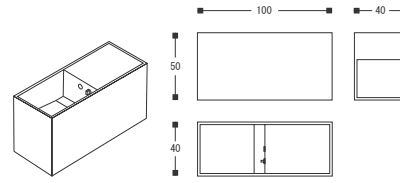

※洗面は、別途水栓、バルブ、トラップが必要です

洗面：右側に洗面（水栓内蔵） ¥399,000
736 05 00

洗面：左側に洗面（水栓内蔵） ¥399,000
736 05 01

洗面：右側に洗面（水栓内蔵） ¥436,800
736 05 02

洗面：左側に洗面（水栓内蔵） ¥436,800
736 05 03

キャビネット：1ドア（ドアー）

736 06 53 BLACK ¥210,000
736 47 53 BLACK-MATT SILVER ¥220,500