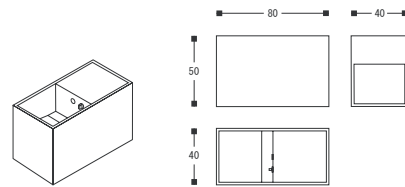

洗面：左側に洗面（水栓内蔵） ¥399,000
736 05 01