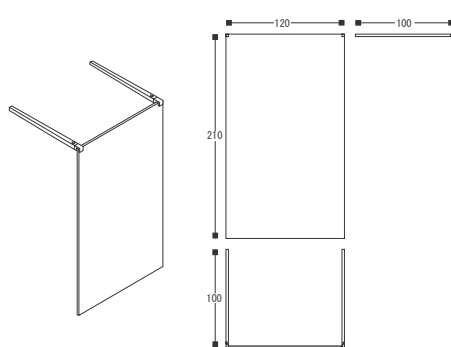

ガラスシャワーパネル ¥285,600
736 06 07