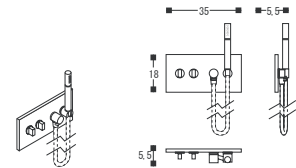

シャワー水栓（BUILD-IN） ¥204,750
736 05 08

カスケードシャワー ¥121,800
736 05 09

バスタブ（水栓内蔵） ¥1,229,550
736 05 04

バスタブ（水栓内蔵） ¥1,480,500
736 05 05

価格は全て税込みです。また、国内配送費は別途お見積もりさせていただきます。

PSD INTERNATIONAL

PSD INTERNATIONAL サニタリー製品について