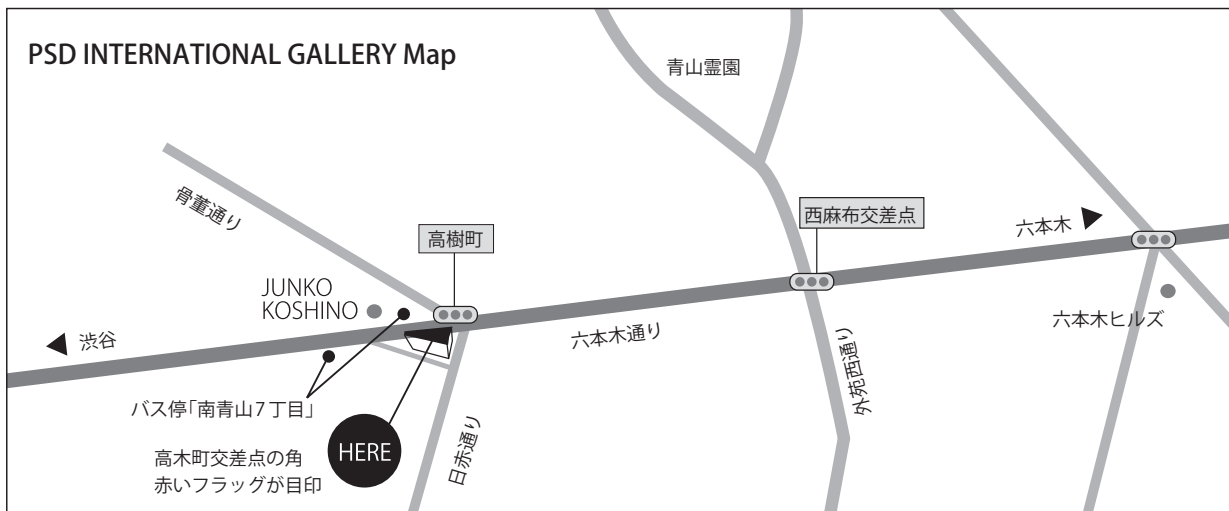

- ・JR 渋谷駅東口の都営バスターミナルから出ている都営バス 新橋行・六本木ヒルズ行（各停）南青山7丁目バス停下車徒歩1分（六本木通りを挟んで反対側）
- ・東京メトロ 千代田・銀座・半蔵門線「表参道」駅から徒歩 13 分 日比谷線「広尾」駅から徒歩12分

プロスタイルデザイン株式会社

□PSD INTERNATIONAL GALLERY 〒107-0062 東京都港区南青山 7-10-7 1F/2F TEL : 03-5774-8288 FAX : 03-5774-8289