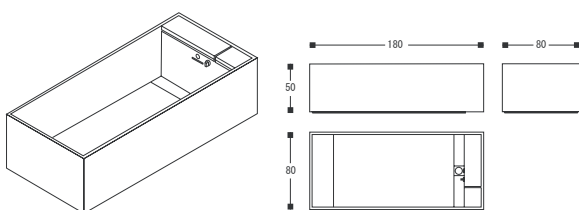

シャワー水栓（BUILD-IN） ¥204,750
736 05 08

カスケードシャワー ¥121,800
736 05 09

バスタブ（水栓内蔵） ¥1,229,550
736 05 04

バスタブ（水栓内蔵） ¥1,480,500
736 05 05

価格は全て税込みです。また、国内配送費は別途お見積もりさせていただきます。

PSD INTERNATIONAL

PSD INTERNATIONAL サニタリー製品について