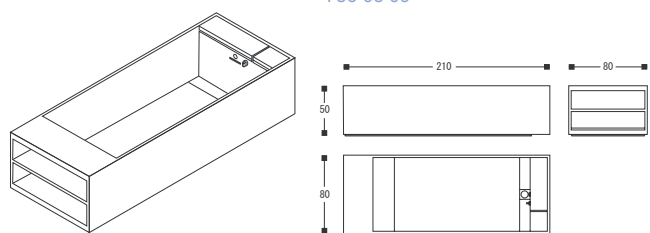

シャワー水栓（BUILD-IN） ¥204,750
736 05 08

カスケードシャワー ¥121,800
736 05 09

バスタブ（水栓内蔵） ¥1,229,550
736 05 04

バスタブ（水栓内蔵） ¥1,480,500
736 05 05

価格は全て税込みです。また、国内配送費は別途お見積もりさせていただきます。

PSD INTERNATIONAL

PSD INTERNATIONAL サニタリー製品について