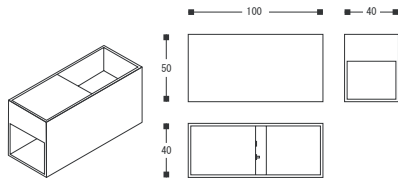

洗面：右側に洗面（水栓内蔵） ¥436,800
736 05 02