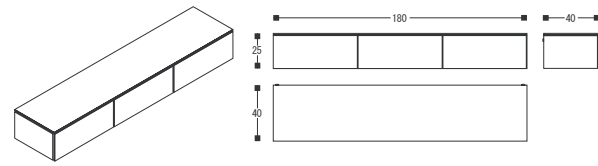

キャビネット：3ドア（ドアー）

736 06 55 BLACK ¥514,500
736 47 55 BLACK-MATT SILVER ¥544,950